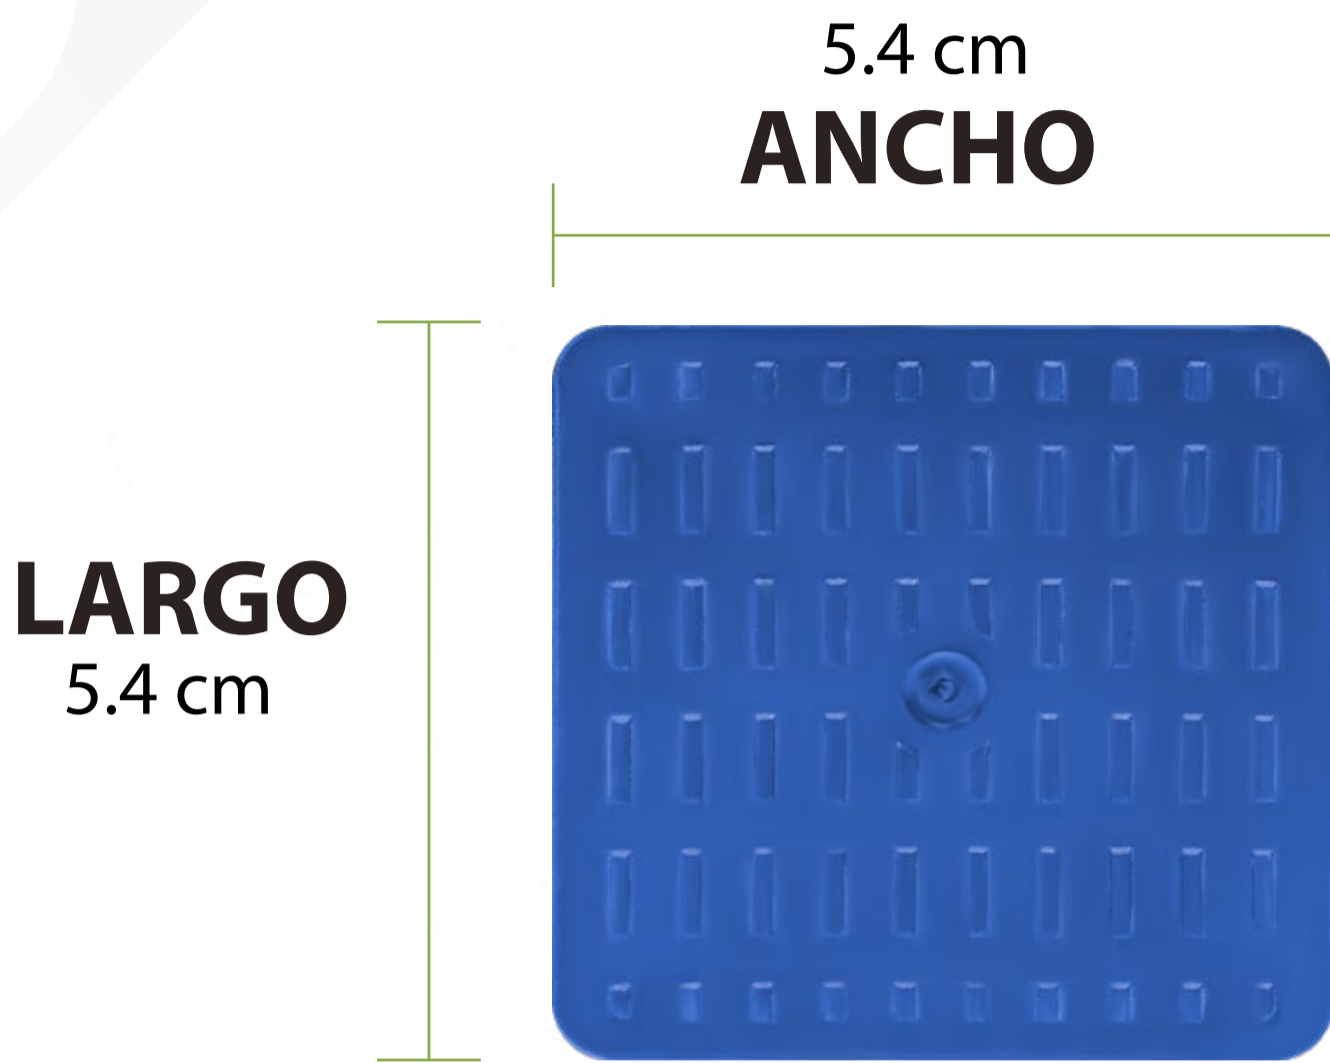

Dimensiones

PROFUNDIDAD

Colores

-  AZUL REY
-  AMARILLO
-  BLANCO

Útil para identificar, delimitar y señalar áreas o lugares.
Úsalo en la rejilla Adoplastic.

Datos Técnicos

NOMBRE DE LA PARTE:	ADOPLASTIC
Medidas	5.4 x 5.4 x 7.7 cm
Material	Polipropileno virgen
Colores disponibles	Blanco, Amarillo y Azul rey
UV Protector	Presente
Peso por metro cuadrado	7.58 Kg
Resistencia al calor	De -40° a 110° centigrados
Resistencia a los quimicos	Si
Capacidad de carga	No aplica
Piezas por m2	361 Piezas
Colocación externa	Apto
Colocación interna	Apto
Tiempo de colocación	Variable de acuerdo al diseño del proyecto
Vida útil	Variable de acuerdo al terminado del proyecto

Ventajas

- No requieren mantenimiento.
- Logra un acabado atractivo y uniforme.
- Resiste al daño causado por rayos UV.
- Fácil instalación

Características

- Diseño cubicular.
- Cubre completamente los huecos en la superficie.